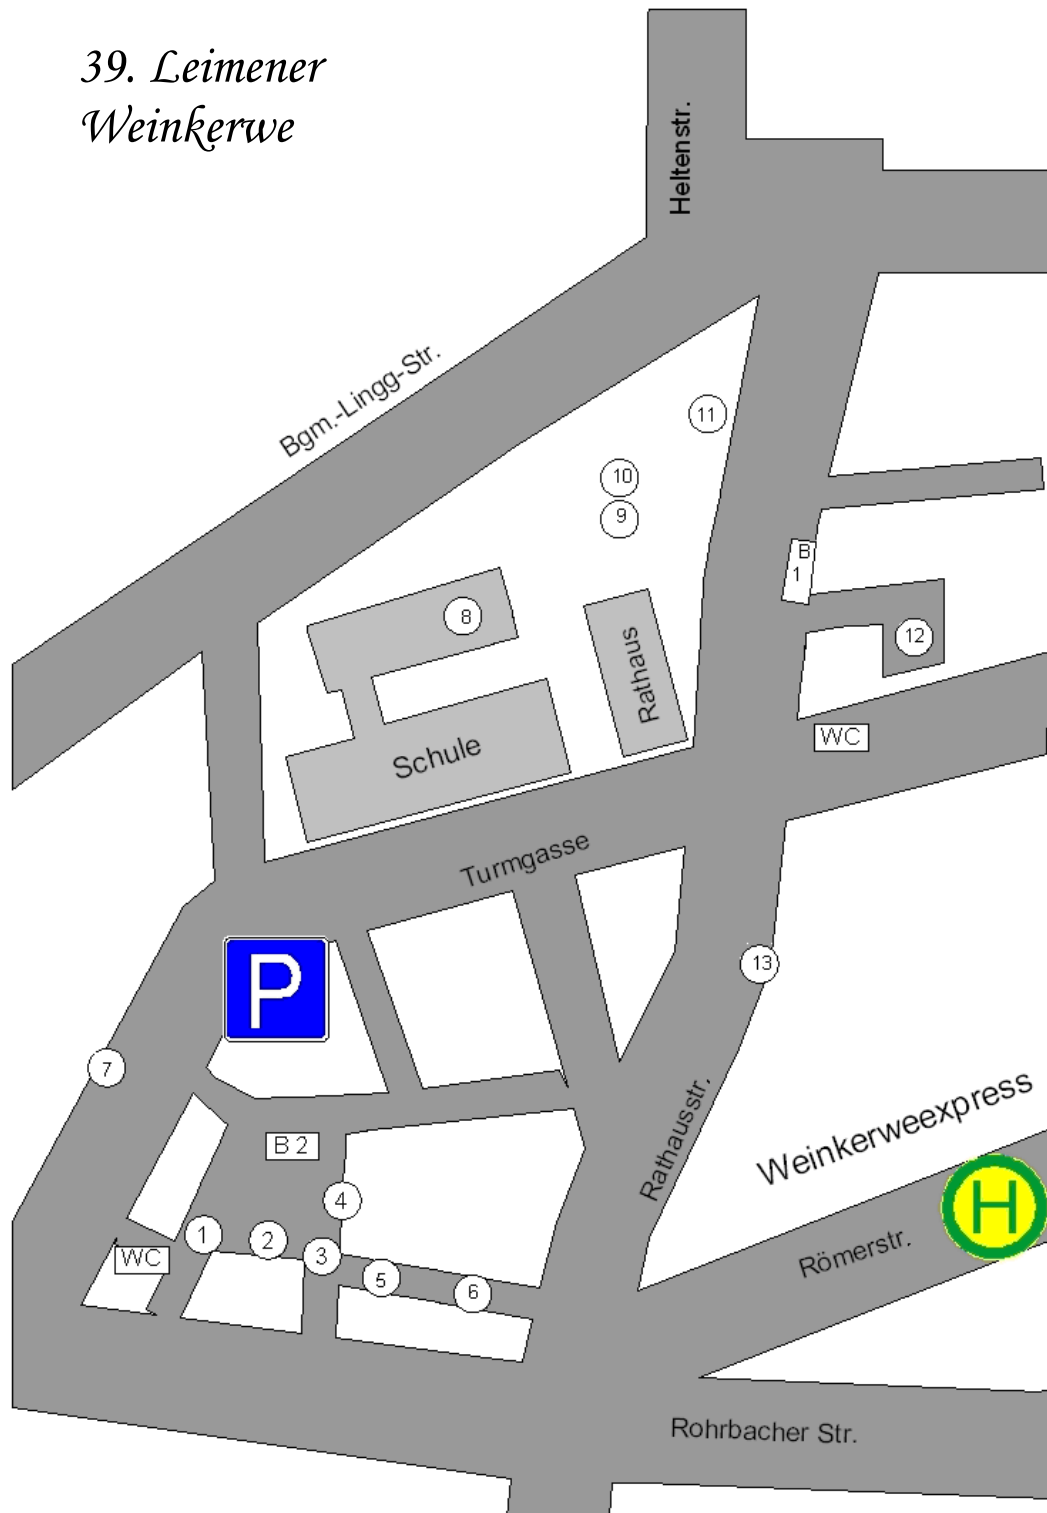

39. Leimener Weinkerwe

Legende

- | | | | |
|----|------------------------|----|-----------------------------------|
| 1 | Karl's Bierstübel | 2 | Leimener Brauhaus |
| 3 | Reitsportverein Leimen | 4 | Lions Club Leimen |
| 5 | SK Neptun Leimen | 6 | Patengemeinde Mány |
| 7 | AWO Leimen | 8 | Aramäischer Kultur u. Sportverein |
| 9 | Skiclub Leimen | 10 | VFB Leimen |
| 11 | Weingut Adam Müller | 12 | KuSG Leimen |
| 13 | Kunstverein Leimen | | |
| B1 | Bühne am Rathaus | B2 | Bühne Georgiplatz |