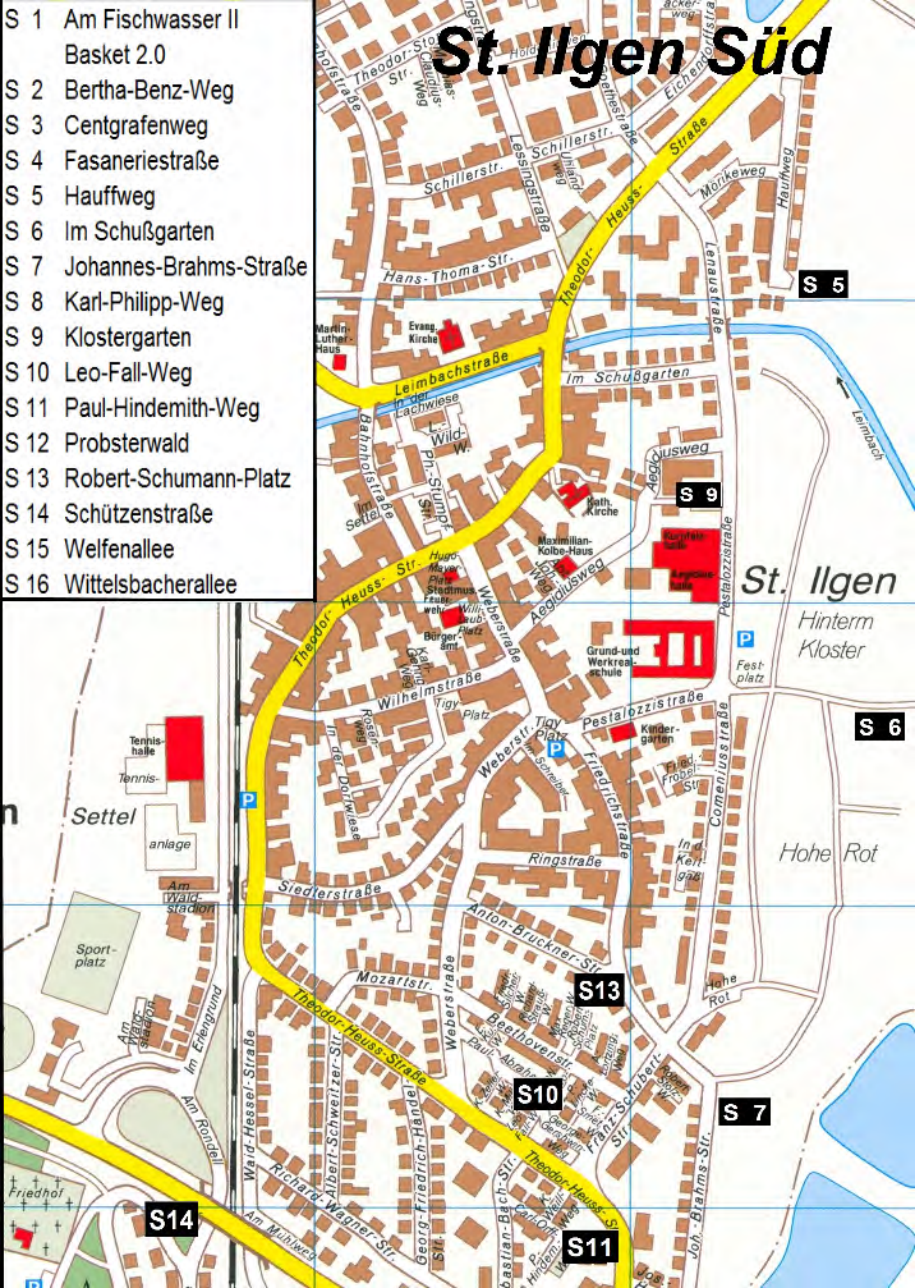

- S 1 Am Fischwasser II
Basket 2.0
- S 2 Bertha-Benz-Weg
- S 3 Centgrafenweg
- S 4 Fasaneriestraße
- S 5 Hauffweg
- S 6 Im Schußgarten
- S 7 Johannes-Brahms-Straße
- S 8 Karl-Philipp-Weg
- S 9 Klostergarten
- S 10 Leo-Fall-Weg
- S 11 Paul-Hindemith-Weg
- S 12 Probsterwald
- S 13 Robert-Schumann-Platz
- S 14 Schützenstraße
- S 15 Welfenallee
- S 16 Wittelsbacherallee

St. Ilgen Süd

St. Ilgen

Hinterm Kloster

Hohe Rot

Settel

S14

S11

S10

S13

S 6

S 5

S 9

S 7