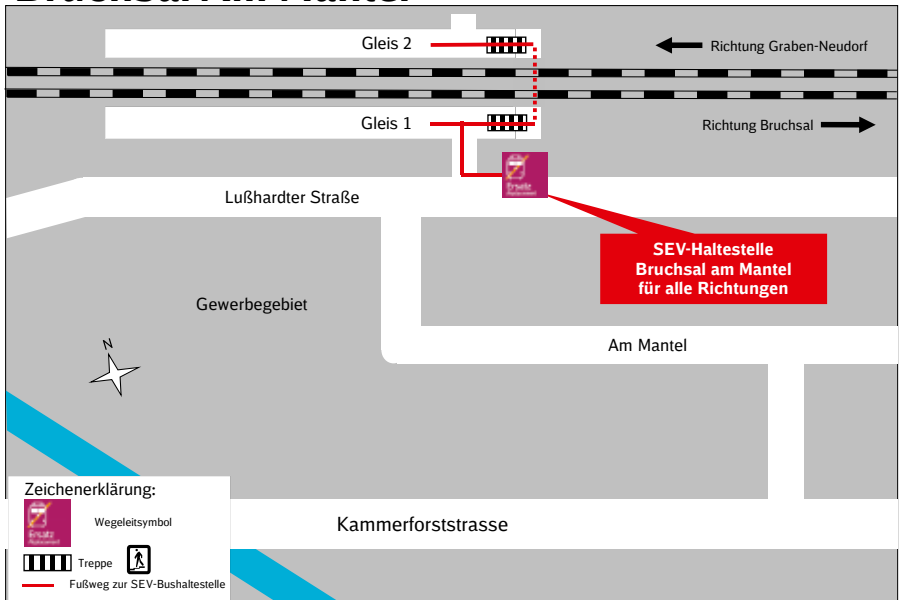

Bruchsal Am Mantel