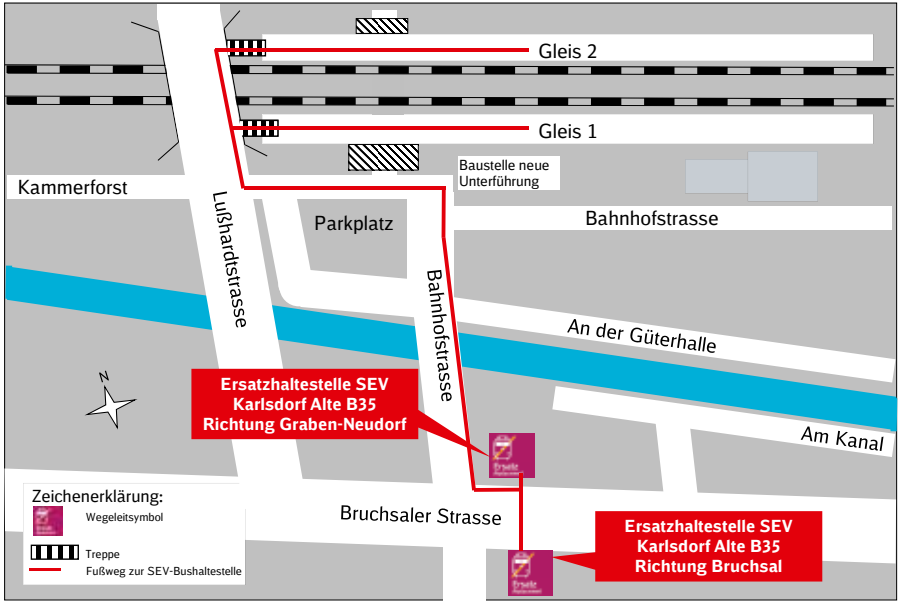

Karlsdorf

Graben-Neudorf