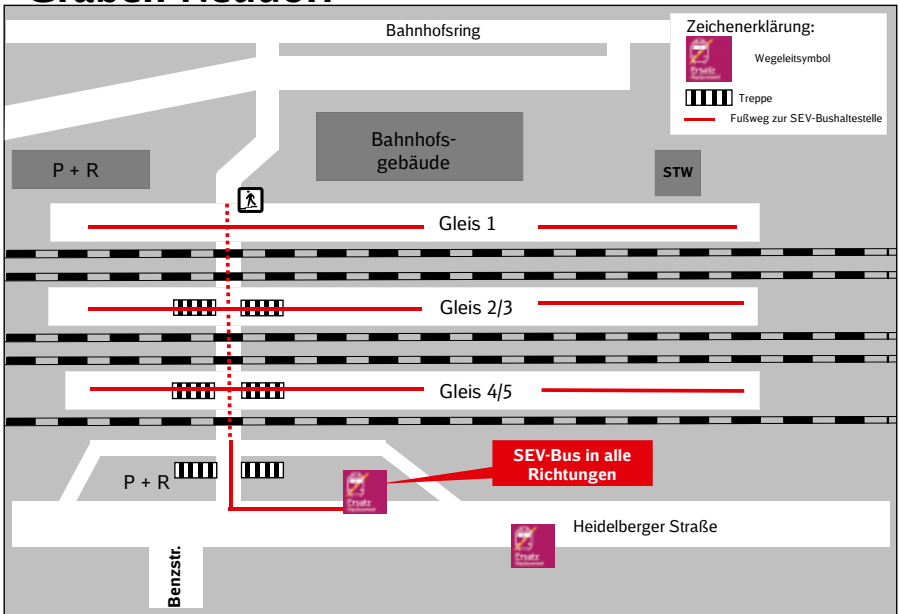

Graben-Neudorf