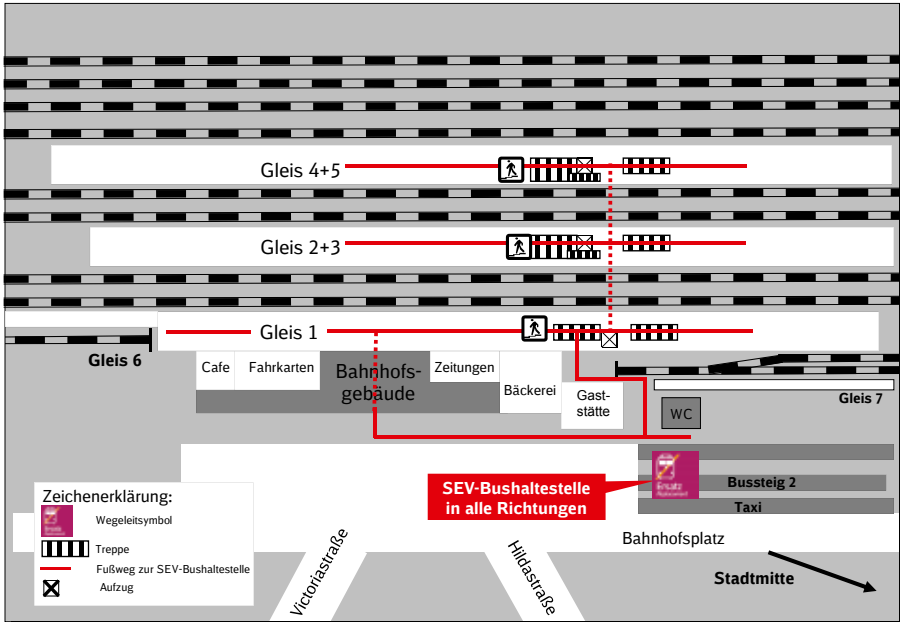

Bruchsal

Bruchsal Am Mantel